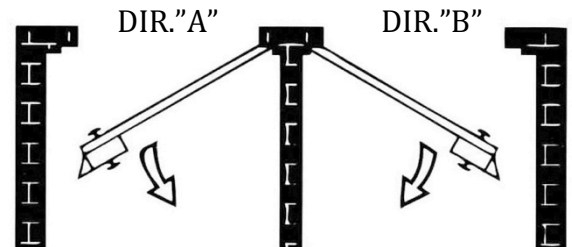

DK con serratura / Lockable tilt & turn

Art.227/2625+D9

Dimensioni:
Placca a scatola:
100X32X28mm
Raised Backplate:
100X32X28 mm

Art.227/2112

Dimensioni:
Placca a scatola:
100X32X28mm
Raised Backplate:
100X32X28 mm

DK con serratura è disponibile per tutte le impugnature
DK lockable is available on all types of levers

Serratura da applicare Entrare 35=45=55 mm Kim locks backset 35=45=55mm

Art.5850

Art.5850/Dek

A	B	C
60	55	35
70	64	45
80	74	55

Le serrature sono fornite con 2 chiavi, rosetta e bocchetta esterne per art.5850/Dek oppure placca esterna per art.5850.

Impugnatura non è compresa

Serrature da Applicare

Rim Locks

Art. 5800

Serratura da applicare patent A 101 B 117 C 60
Rim lock key A 101 B 117 C 60

Art. 5800/Yale

Serratura da applicare yale A 101 B 117 C 60
Rim lock with cylinder hole A 101 B 117 C 60

Art. 5800/Dek

Serratura da applicare con decoro patent A 101 B 117 C 60
Decorative rim lock key A 101 B 117 C 60