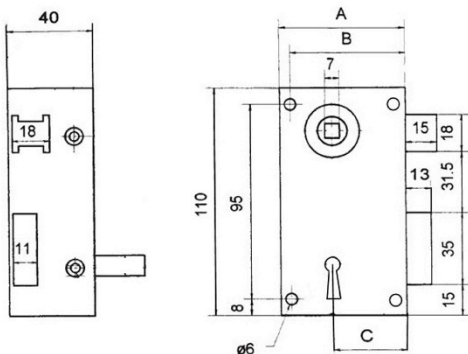

DK con serratura / Lockable tilt & turn

Art.227/2625+D9

Dimensioni:
Placca a scatola:
100X32X28mm
Raised Backplate:
100X32X28 mm

Art.227/2112

Dimensioni:
Placca a scatola:
100X32X28mm
Raised Backplate:
100X32X28 mm

DK con serratura è disponibile per tutte le impugnature
DK lockable is available on all types of levers

Serratura da applicare Entrare 35=45=55 mm Kim locks backset 35=45=55mm

Art.5850

Art.5850/Dek

A	B	C
60	55	35
70	64	45
80	74	55

Le serrature sono fornite con 2 chiavi, rosetta e bocchetta esterne per art.5850/Dek oppure placca esterna per art.5850.

Impugnatura non è compresa

Serrature da Applicare

Rim Locks

Art. 5800

Serratura da applicare patent A 101 B 117 C 60
Rim lock key A 101 B 117 C 60