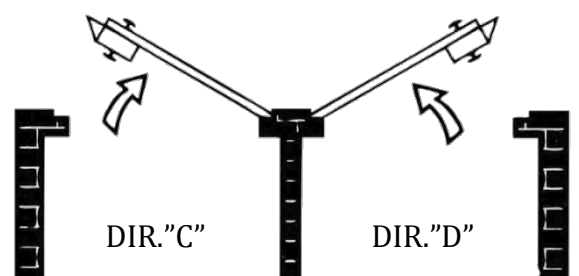

DK con serratura / Lockable tilt & turn

Art.227/2625+D9

Dimensioni:
Placca a scatola:
100X32X28mm
Raised Backplate:
100X32X28 mm

Art.227/2112

Dimensioni:
Placca a scatola:
100X32X28mm
Raised Backplate:
100X32X28 mm

DK con serratura è disponibile per tutte le impugnature
DK lockable is available on all types of levers

Serratura da applicare Entrare 35=45=55 mm Kim locks backset 35=45=55mm

Art.5850

Art.5850/Dek

A	B	C
60	55	35
70	64	45
80	74	55

Le serrature sono fornite con 2 chiavi, rosetta e bocchetta esterne per art.5850/Dek oppure placca esterna per art.5850.

Impugnatura non è compresa

Serrature da Applicare

Rim Locks

Art. 5800

Serratura da applicare patent A 101 B 117 C 60
Rim lock key A 101 B 117 C 60

Art. 5800/Yale

Serratura da applicare yale A 101 B 117 C 60
Rim lock with cylinder hole A 101 B 117 C 60

Art. 5800/Dek

Serratura da applicare con decoro patent A 101 B 117 C 60
Decorative rim lock key A 101 B 117 C 60