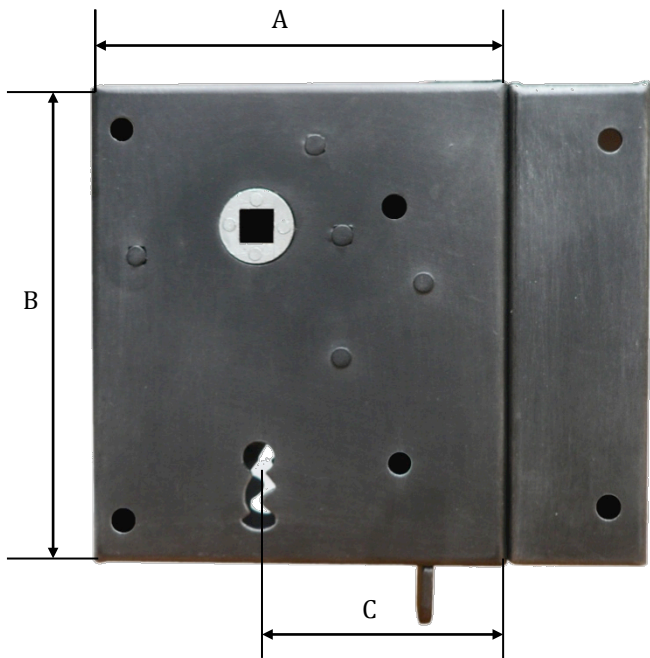

DK con serratura / Lockable tilt & turn

Art.227/2625+D9

Dimensioni:
Placca a scatola:
100X32X28mm
Raised Backplate:
100X32X28 mm

Art.227/2112

Dimensioni:
Placca a scatola:
100X32X28mm
Raised Backplate:
100X32X28 mm

DK con serratura è disponibile per tutte le impugnature
DK lockable is available on all types of levers

Serratura da applicare Entrare 35=45=55 mm Kim locks backset 35=45=55mm

Art.5850

Art.5850/Dek

A	B	C
60	55	35
70	64	45
80	74	55

Le serrature sono fornite con 2 chiavi, rosetta e bocchetta esterne per art.5850/Dek oppure placca esterna per art.5850.

Impugnatura non è compresa

Serrature da Applicare

Rim Locks

Art. 5800

Serratura da applicare patent A 101 B 117 C 60
Rim lock key A 101 B 117 C 60

Art. 5800/Yale

Serratura da applicare yale A 101 B 117 C 60
Rim lock with cylinder hole A 101 B 117 C 60

Art. 5800/Dek

Serratura da applicare con decoro patent A 101 B 117 C 60
Decorative rim lock key A 101 B 117 C 60