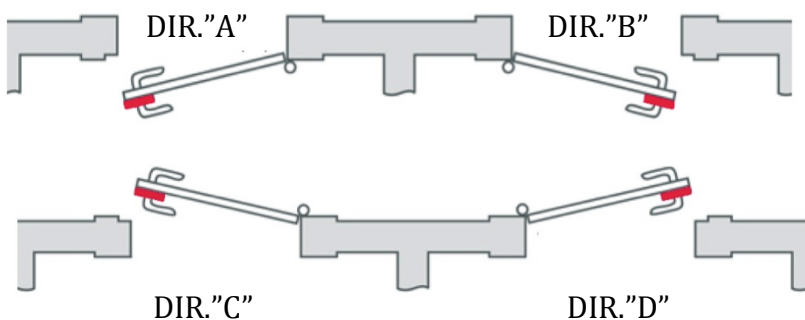

Art. 5820Dek/Yale

Serratura da applicare con decoro yale A 125 B 138 C 75
Decorative rim lock with cylinder hole A 125 B 138 C 75

Le serrature sono fornite con 1 chiave standard, rosetta e bocchetta esterne e meccanismo "Made in Germany". Impugnatura e cilindro non sono compresi

Rim-locks are supplied with 1 standard key, external rosette and escutcheon, "Made in Germany" mechanism. Levers and eurocylinder are not included