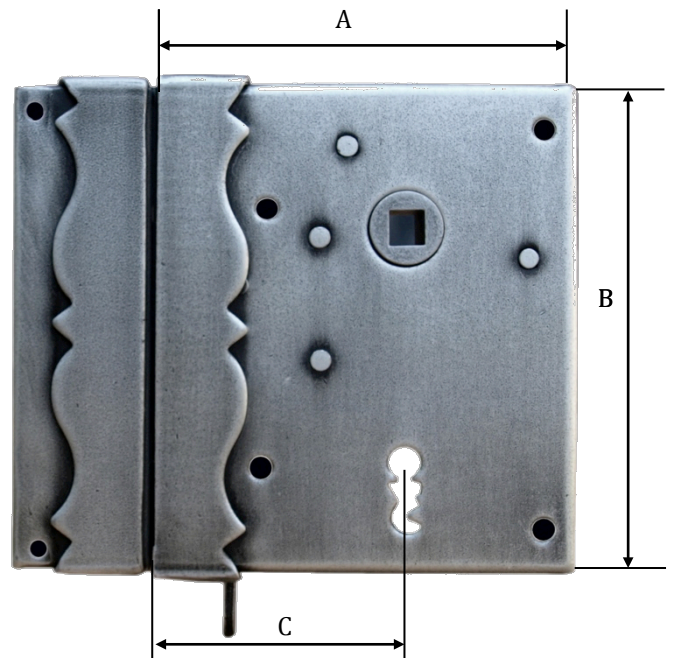

DK con serratura / Lockable tilt & turn

Art.227/2625+D9

Dimensioni:
Placca a scatola:
100X32X28mm
Raised Backplate:
100X32X28 mm

Art.227/2112

Dimensioni:
Placca a scatola:
100X32X28mm
Raised Backplate:
100X32X28 mm

DK con serratura è disponibile per tutte le impugnature
DK lockable is available on all types of levers

Serratura da applicare Entrare 35=45=55 mm Kim locks backset 35=45=55mm

Art.5850

Art.5850/Dek

A	B	C
60	55	35
70	64	45
80	74	55

Le serrature sono fornite con 2 chiavi, rosetta e bocchetta esterne per art.5850/Dek oppure placca esterna per art.5850.

Impugnatura non è compresa

Serrature da Applicare

Rim Locks

Art. 5800

Serratura da applicare patent A 101 B 117 C 60
Rim lock key A 101 B 117 C 60

Art. 5800/Yale

Serratura da applicare yale A 101 B 117 C 60
Rim lock with cylinder hole A 101 B 117 C 60

Art. 5800/Dek

Serratura da applicare con decoro patent A 101 B 117 C 60
Decorative rim lock key A 101 B 117 C 60